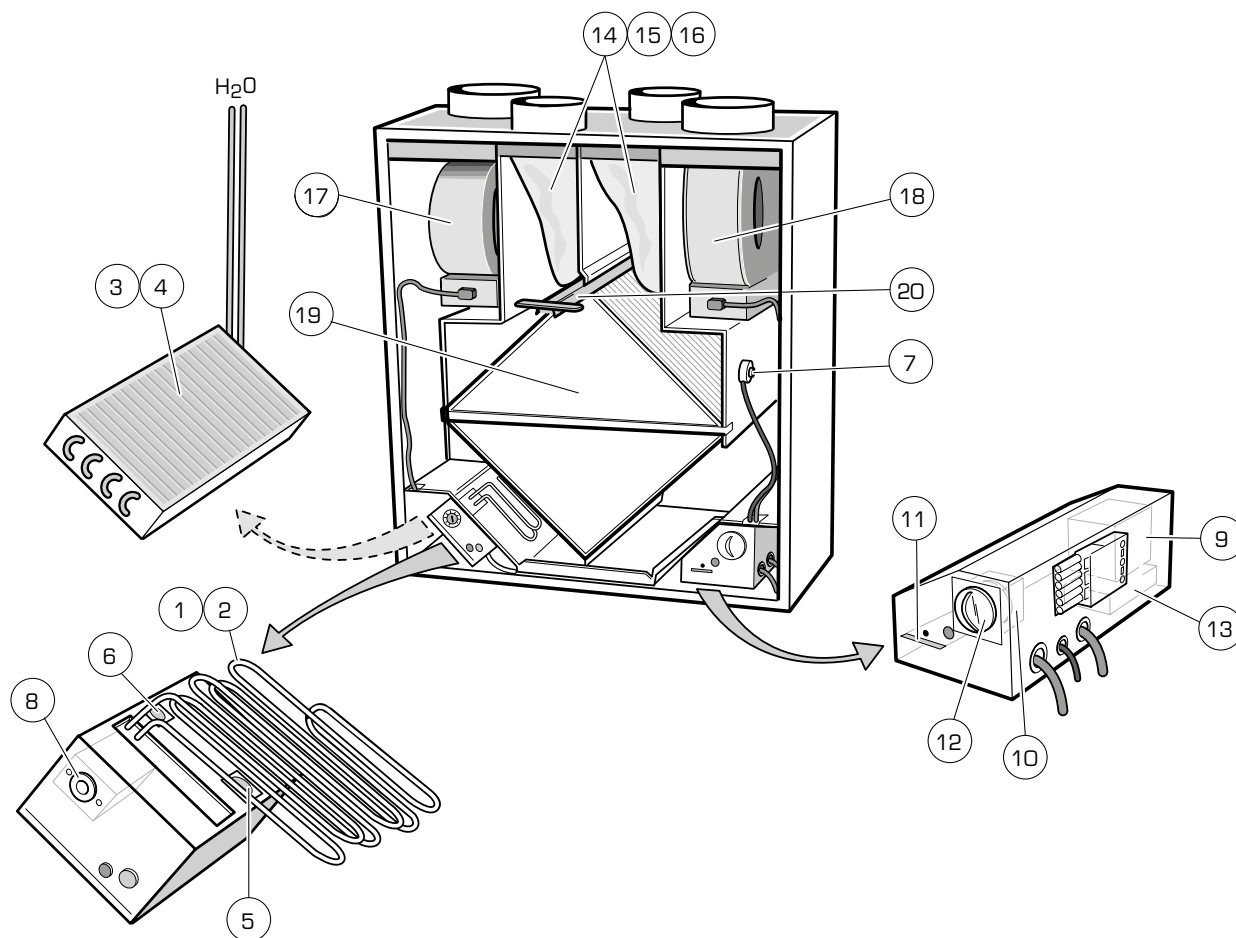

Reservdelar

Pos	Beteckning	Benämning	Ingår i	Antal	Anmärkning
1	RDKG-99-01	Element 600 W	RDKG-11...	1	
2	RDKG-99-02	Element 600 W	RDKG-21...	1	
3	RDKG-99-03	Vattenbatteri	RDKG-15...	1	Utgått
4	RDKR-99-04	Vattenbatteri	RDKG-25...	1	Utgått
5	RDAА-99-13	Överhettningsskydd, 70° C	RDKG-11.../RDKG-21...	1	
6	RDAА-99-14	Termostat, 45° C	RDKG-11.../RDKG-21...	1	
7	RDKG-99-07	Termostat avfrostning, -5° C	RDKG-1.../RDKG-2...	2	
8	RDAА-99-18	Termostat, 0 - 40° C	RDKG-11.../RDKG-21...	1	
9	RDKG-99-09	Transformator	RDKG-1.../RDKG-2...	1	
10	RDKG-99-10	Vridomkopplare	RDKG-1.../RDKG-2...	5	
11	RDKG-99-12	Filtervakt	RDKG-1.../RDKG-2...	1	Utgått
12	RDKG-99-13	Ratt	RDKG-1.../RDKG-2...	1	Utgått
13	RDKG-99-20	Tidrelä avfrostning	RDKG-1.../RDKG-2...	1	
14	RDKG-99-14	Filter, EU3 planfilter med ram	RDKG-1.../RDKG-2....	1	
15	RDKG-99-15	Filter, EU5 påsfilter	RDKG-1.../RDKG-2...	1	
16	RDKG-99-16	Filter, EU7 påsfilter	RDKG-1.../RDKG-2...	1	
17	RDKG-99-17	Fläkt komplett, vänster	RDKG-1.../RDKG-2...	1	
18	RDKG-99-18	Fläkt komplett, höger	RDKG-1.../RDKG-2...	1	
19	RDKG-99-19	Värmeväxlare	RDKG-1.../RDKG-2...	1	
20	RDKG-99-21	Kil	RDKG-1.../RDKG-2...	10	
21	RDKG-99-22	Filtersats EU3 utan ram	RDKG-1.../RDKG-2...	10	